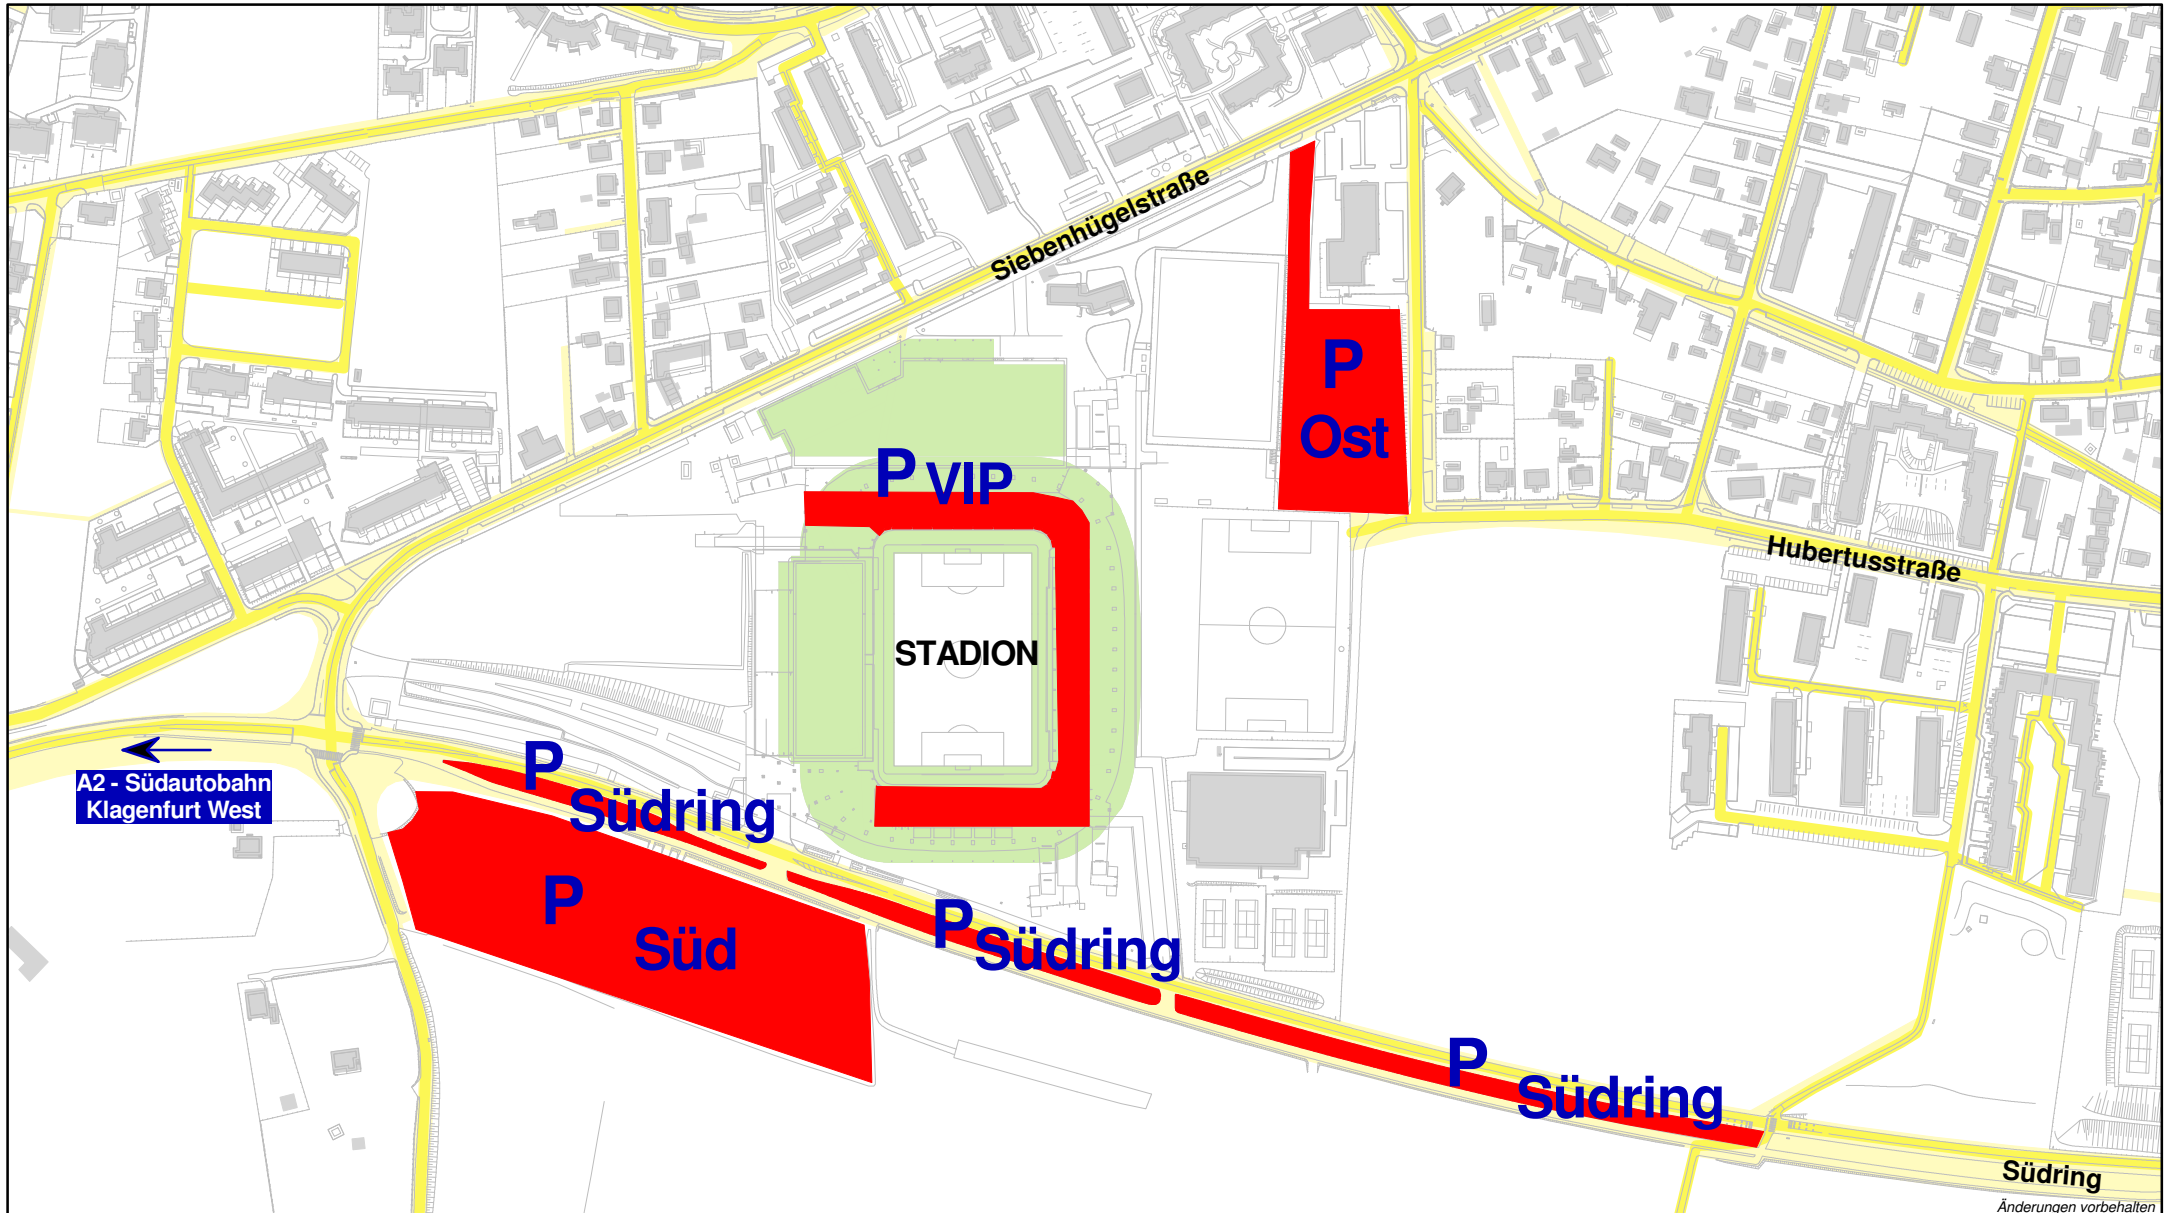

# Parkplatzübersicht Hypo Group Arena / Wörtherseestadion

Änderungen vorbehalten

Magistrat der Landeshauptstadt  
Klagenfurt am Wörthersee

Abteilung VM - Vermessung und Geoinformation  
Geographisches Informationssystem  
Paulitschgasse 13, A-9020 Klagenfurt am Wörthersee

## Übersichtsplan

Projekt:	Übersichtsplan		
Datum:	10.08.2009	Bearbeiter:	Odrei Reinhard
Quelle:	GIS Klagenfurt	Copyright:	Magistrat Klgt. a. W.

Vermessung.Geoinformation.  
Klagenfurt am Wörthersee  
Die Landeshauptstadt