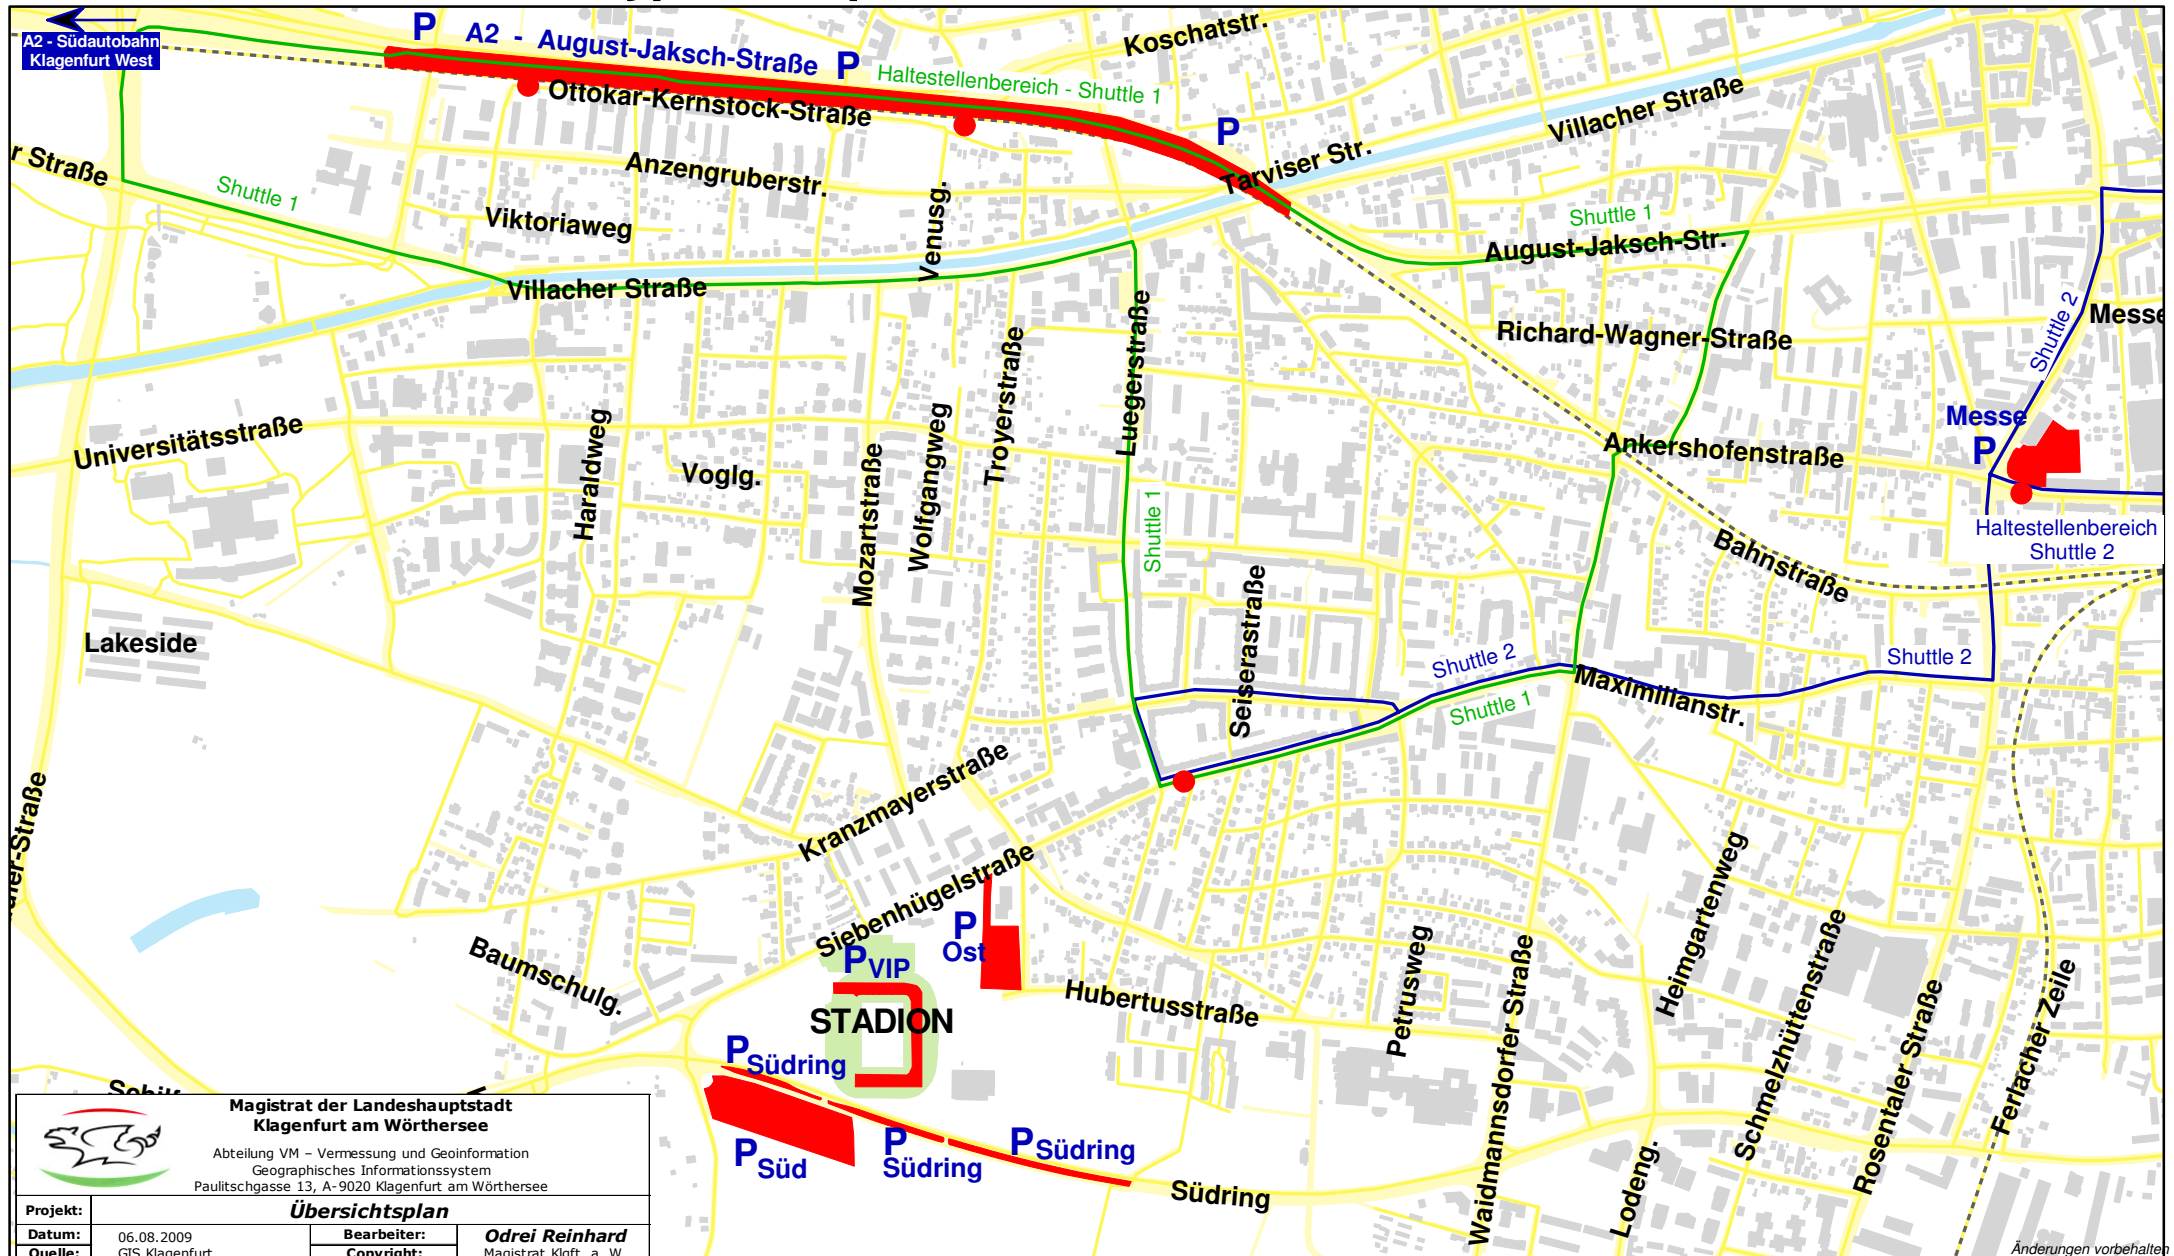

Parkplatzübersicht Länderspiel Hypo Group Arena / Wörtherseestadion

 <p>Magistrat der Landeshauptstadt Klagenfurt am Wörthersee</p> <p>Abteilung VM - Vermessung und Geoinformation Geographisches Informationssystem Paulitschgasse 13, A-9020 Klagenfurt am Wörthersee</p>	
Projekt:	Übersichtsplan
Datum:	06.08.2009
Quelle:	GIS Klagenfurt
Bearbeiter:	Odrei Reinhard
Copyright:	Magistrat Klgf. a. W.

P Alle Parkplätze sind kostenlos und über den Autobahnknoten "Klagenfurt West" erreichbar

● Haltestellen der Shuttlebusse

— Shuttle 1 - Shuttleservice von 18:00 bis 20:30 und ab Spielende 1 Stunde

— Shuttle 2 - Shuttleservice von 18:00 bis 20:30 und ab Spielende 1 Stunde

STW Linienbusse 90 und 95 führen direkt zum Stadion

Änderungen vorbehalten