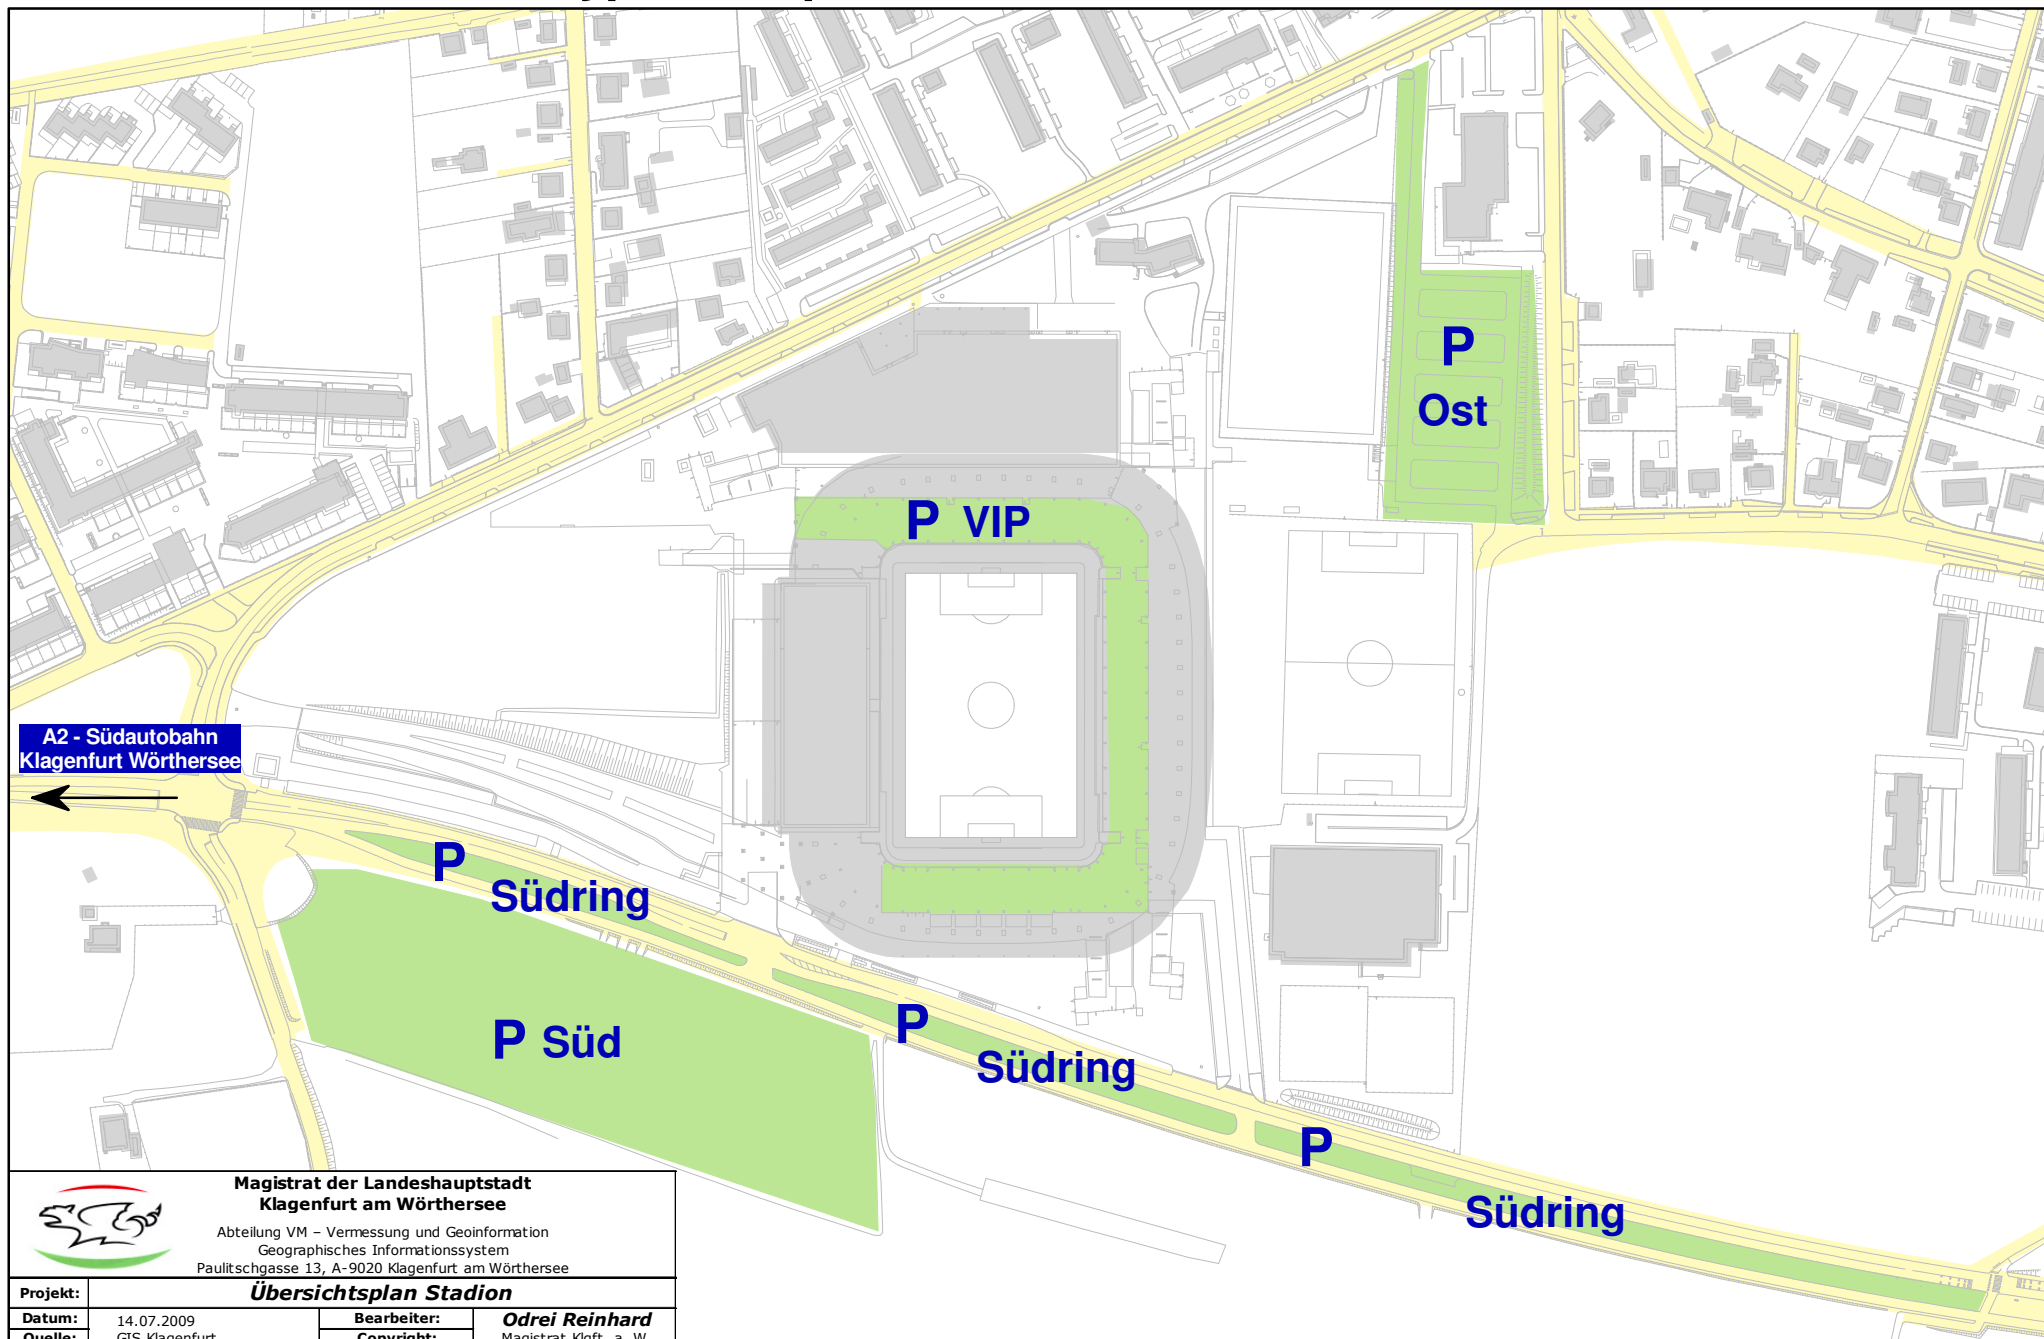

Parkplatzübersicht Länderspiel Hypo Group Arena / Wörtherseestadion

 <p>Magistrat der Landeshauptstadt Klagenfurt am Wörthersee Abteilung VM – Vermessung und Geoinformation Geographisches Informationssystem Paulitschgasse 13, A-9020 Klagenfurt am Wörthersee</p>			
Übersichtsplan Stadion			
Projekt:		Bearbeiter:	Odrei Reinhard
Datum:	14.07.2009	Copyright:	Magistrat Klqft. a. W.
Quelle:	GIS Klagenfurt		